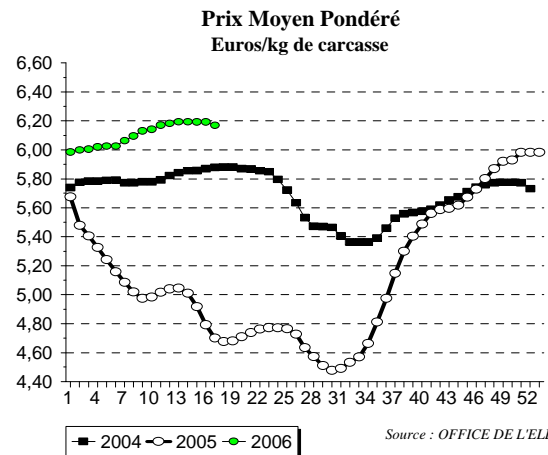

Source : ONILAIT

Lait écrémé en poudre
Quantités incorporées

Taux d'incorporation

Source : OFFICE DE L'ELEVAGE

DONNEES EUROPEENNES

(milliers de tonnes)

	Rappel Janvier à décembre		Mars		(%) Evolution 2006 / 2005
	2004	2005	2005	2006	
Lait écrémé en poudre pour lequel une aide a été demandée (1)	UE à 15 413,5	UE à 15 361,6	UE à 25 98,9	UE à 25 96,2	-2,7

(1) Données communiquées par les pays membres au cours de la période indiquée

Source : Commission de l'Union Européenne

CONSOMMATION INTERIEURE / FRANCE

SECTEUR DU VEAU DE BOUCHERIE

ABATTAGES DE VEAUX DE BOUCHERIE

	(1000 têtes et kg)			
	Mars 2006	(%) Evolution 2006 / 05	Cumul année 2006	(%) Evolution 2006 / 05
Abattages	162,5	7,6	451,1	0,5
Poids moyen	131,1	-1,3	130,3	-1,4

Source : SCEES (résultats CVJA)

COMMERCE EXTERIEUR DES VEAUX DE HUIT JOURS