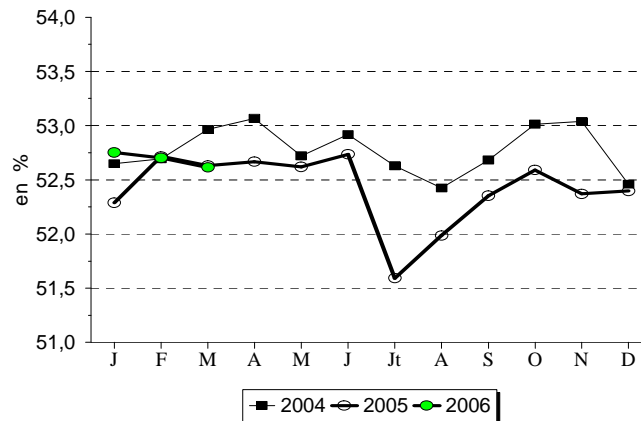

CONSOMMATION INTERIEURE / FRANCE / U.E.

LAIT ECREME EN POUDRE POUR L'ALIMENTATION DES ANIMAUX (Règlement n° 2799/99)

DONNEES FRANCAISES

(tonnes et %)

Quantités incorporées	Mars 2005	Mars 2006	Evolution 2006 / 2005	Cumul année 2005	Cumul année 2006	Evolution 2006 / 2005
Total	14 574	12 728	-12,7	39 966	36 318	-9,1
Pour le marché français	10 909	9 204	-15,6	30 652	26 692	-12,9
Pour l'export sur l' U.E.	3 665	3 524	-3,8	9 314	9 626	3,3

Source : ONILAIT

Lait écrémé en poudre
Quantités incorporées

Taux d'incorporation

Source : OFFICE DE L'ELEVAGE

DONNEES EUROPEENNES

(milliers de tonnes)

	Rappel Janvier à décembre		Mars		(%) Evolution 2006 / 2005
	2004	2005	2005	2006	
Lait écrémé en poudre pour lequel une aide a été demandée (1)	UE à 15 413,5	UE à 15 361,6	UE à 25 98,9	UE à 25 96,2	-2,7

	(1000 têtes et kg)			
	Mars 2006	(%) Evolution 2006 / 05	Cumul année 2006	(%) Evolution 2006 / 05
Abattages	162,5	7,6	451,1	0,5
Poids moyen	131,1	-1,3	130,3	-1,4

Source : SCEES (résultats CVJA)

COMMERCE EXTERIEUR DES VEAUX DE HUIT JOURS