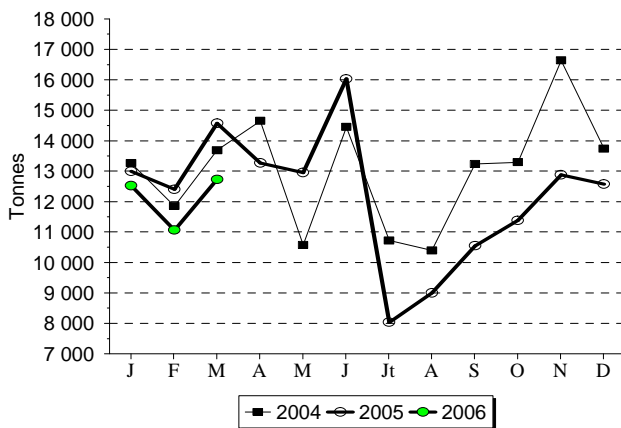

CONSOMMATION INTERIEURE / FRANCE / U.E.

LAIT ECREME EN POUDRE POUR L'ALIMENTATION DES ANIMAUX (Règlement n° 2799/99)

DONNEES FRANCAISES

(tonnes et %)

Quantités incorporées	Mars 2005	Mars 2006	Evolution 2006 / 2005	Cumul année 2005	Cumul année 2006	Evolution 2006 / 2005
Total	14 574	12 728	-12,7	39 966	36 318	-9,1
Pour le marché français	10 909	9 204	-15,6	30 652	26 692	-12,9
Pour l'export sur l' U.E.	3 665	3 524	-3,8	9 314	9 626	3,3

Source : ONILAIT

Lait écrémé en poudre
Quantités incorporées

Taux d'incorporation

Source : OFFICE DE L'ELEVAGE

DONNEES EUROPEENNES

(milliers de tonnes)

	Rappel Janvier à décembre		Mars		(%) Evolution 2006 / 2005
	2004	2005	2005	2006	
Lait écrémé en poudre pour lequel une aide a été demandée (1)	UE à 15 413,5	UE à 15 361,6	UE à 25 98,9	UE à 25 96,2	-2,7

	(1000 têtes et kg)			
	Mars 2006	(%) Evolution 2006 / 05	Cumul année 2006	(%) Evolution 2006 / 05
Abattages	162,5	7,6	451,1	0,5
Poids moyen	131,1	-1,3	130,3	-1,4

Source : SCEES (résultats CVJA)

COMMERCE EXTERIEUR DES VEAUX DE HUIT JOURS

(têtes et %)	Janvier 2005	Janvier 2006	Evolution (%)	Cumul 2005	Cumul 2006	Evolution (%)
Exportations						
Total	12 101	13 110	8,3	12 101	13 110	8,3
UE à 25	12 101	13 110	8,3	12 101	13 110	8,3
UE à 15	12 101	13 110	8,3	12 101	13 110	8,3
Espagne	8 710	9 124	4,8	8 710	9 124	4,8
Italie	3 359	3 974	18,3	3 359	3 974	18,3
Uebl	0	12		0	12	
Tiers	0	0		0	0	
Importations						
Total	11 942	11 195	-6,3	11 942	11 195	-6,3
UE à 25	11 942	11 003	-7,9	11 942	11 003	-7,9
Allemagne	6 872	6 331	-7,9	6 872	6 331	-7,9
Espagne	1 468	2 182	48,6	1 468	2 182	48,6
Autriche	838	1 038	23,9	838	1 038	23,9
Pays-Bas	633	619	-2,2	633	619	-2,2
Pologne	575	416	-27,7	575	416	-27,7
France	0	413		0	413	
Tiers	0	192		0	192	
Iran	0	192		0	192	