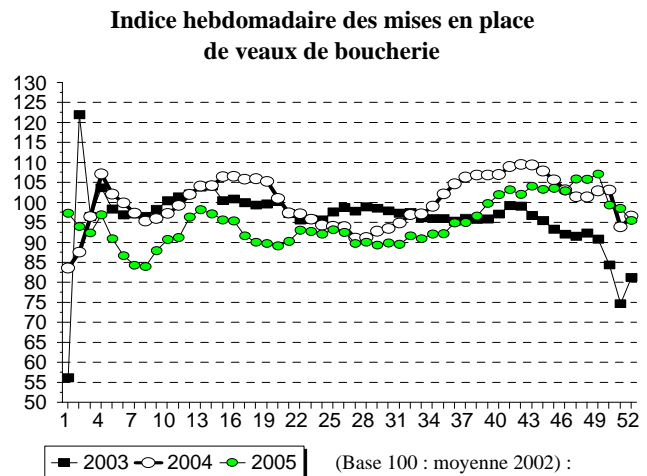

CONSOMMATION INTERIEURE / FRANCE / U.E.

LAIT ECREME EN POUDRE POUR L'ALIMENTATION DES ANIMAUX (Règlement n° 2799/99)

DONNEES FRANCAISES

(tonnes et %)

Quantités incorporées	Mars 2005	Mars 2006	Evolution 2006 / 2005	Cumul année 2005	Cumul année 2006	Evolution 2006 / 2005
Total	14 574	12 728	-12,7	39 966	36 318	-9,1
Pour le marché français	10 909	9 204	-15,6	30 652	26 692	-12,9
Pour l'export sur l' U.E.	3 665	3 524	-3,8	9 314	9 626	3,3

Source : ONILAIT

Lait écrémé en poudre
Quantités incorporées

Taux d'incorporation

Source : OFFICE DE L'ELEVAGE

DONNEES EUROPEENNES

(milliers de tonnes)

	Rappel Janvier à décembre		Mars		(%) Evolution 2006 / 2005
	2004	2005	2005	2006	
Lait écrémé en poudre pour lequel une aide a été demandée (1)	UE à 15 413,5	UE à 15 361,6	UE à 25 98,9	UE à 25 96,2	-2,7

(1) Données communiquées par les pays membres au cours de la période indiquée

Source : Commission de l'Union Européenne

CONSOMMATION INTERIEURE / FRANCE

SECTEUR DU VEAU DE BOUCHERIE

ABATTAGES DE VEAUX DE BOUCHERIE

	(1000 têtes et kg)			
	Mars 2006	(%) Evolution 2006 / 05	Cumul année 2006	(%) Evolution 2006 / 05
Abattages	162,5	7,6	451,1	0,5
Poids moyen	131,1	-1,3	130,3	-1,4

Source : SCEES (résultats CVJA)

COMMERCE EXTERIEUR DES VEAUX DE HUIT JOURS