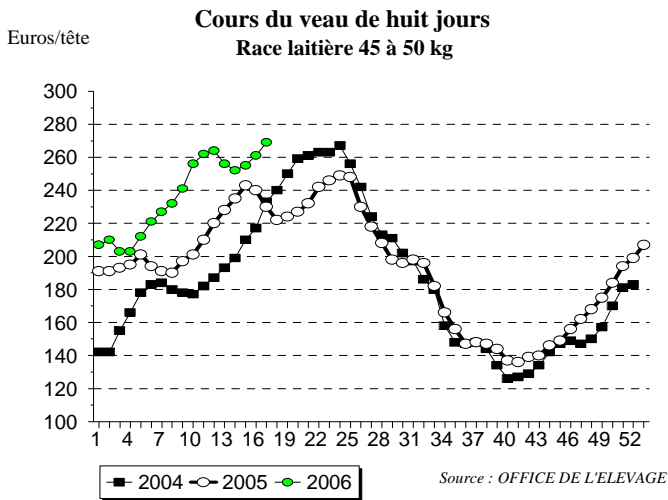

CONSOMMATION INTERIEURE / FRANCE / U.E.

LAIT ECREME EN POUDRE POUR L'ALIMENTATION DES ANIMAUX (Règlement n° 2799/99)

DONNEES FRANCAISES

(tonnes et %)

Quantités incorporées	Mars 2005	Mars 2006	Evolution 2006 / 2005	Cumul année 2005	Cumul année 2006	Evolution 2006 / 2005
Total	14 574	12 728	-12,7	39 966	36 318	-9,1
Pour le marché français	10 909	9 204	-15,6	30 652	26 692	-12,9
Pour l'export sur l' U.E.	3 665	3 524	-3,8	9 314	9 626	3,3

Source : ONILAIT

Lait écrémé en poudre
Quantités incorporées

Taux d'incorporation

Source : OFFICE DE L'ELEVAGE

DONNEES EUROPEENNES

(milliers de tonnes)

	Rappel Janvier à décembre		Mars		(%) Evolution 2006 / 2005
	2004	2005	2005	2006	
Lait écrémé en poudre pour lequel une aide a été demandée (1)	UE à 15 413,5	UE à 15 361,6	UE à 25 98,9	UE à 25 96,2	-2,7

(1) Données communiquées par les pays membres au cours de la période indiquée

Source : Commission de l'Union Européenne

CONSOMMATION INTERIEURE / FRANCE

SECTEUR DU VEAU DE BOUCHERIE

ABATTAGES DE VEAUX DE BOUCHERIE

	(1000 têtes et kg)			
	Mars 2006	(%) Evolution 2006 / 05	Cumul année 2006	(%) Evolution 2006 / 05
Abattages	162,5	7,6	451,1	0,5
Poids moyen	131,1	-1,3	130,3	-1,4

Source : SCEES (résultats CVJA)

COMMERCE EXTERIEUR DES VEAUX DE HUIT JOURS