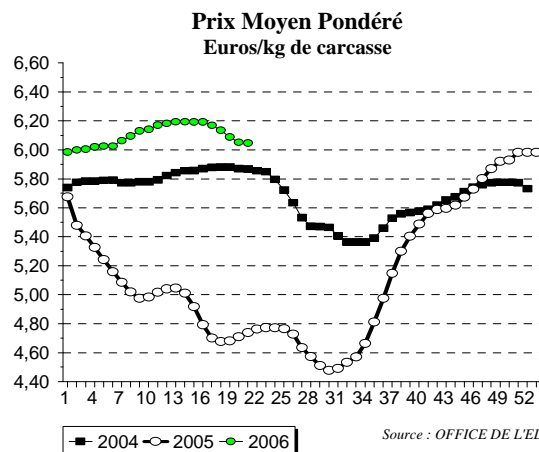

Source : ONILAIT

Lait écrémé en poudre
Quantités incorporées

Taux d'incorporation

Source : OFFICE DE L'ELEVAGE

DONNEES EUROPEENNES

(milliers de tonnes)

	Rappel Janvier à décembre		Mars		Evolution 2006 / 2005 (%)
	2004	2005	2005	2006	
Lait écrémé en poudre pour lequel une aide a été demandée (1)	UE à 15 413,5	UE à 15 361,6	UE à 25 98,9	UE à 25 96,2	-2,7

(1) Données communiquées par les pays membres au cours de la période indiquée

Source : Commission de l'Union Européenne

CONSOMMATION INTERIEURE / FRANCE

SECTEUR DU VEAU DE BOUCHERIE

ABATTAGES DE VEAUX DE BOUCHERIE

(1000 têtes et kg)

	Avril 2006	(%) Evolution 2006 / 05	Cumul année 2006	(%) Evolution 2006 / 05
Abattages	145,4	-5,6	597,1	-1,0
Poids moyen	131,1	-1,8	130,5	-1,5

Source : SCEES (résultats CVJA)

COMMERCE EXTERIEUR DES VEAUX DE HUIT JOURS