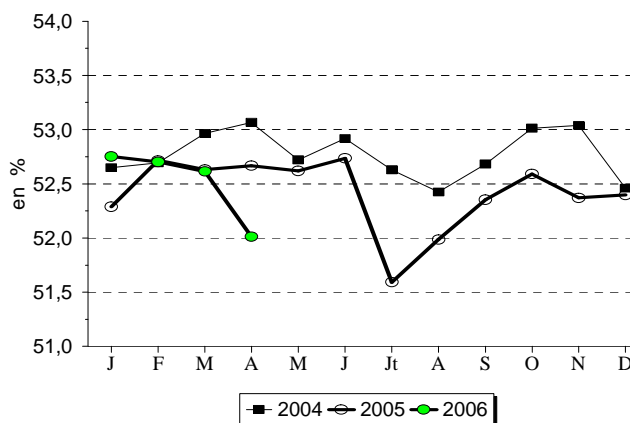

CONSOMMATION INTERIEURE / FRANCE / U.E.

LAIT ECREME EN POUDRE POUR L'ALIMENTATION DES ANIMAUX (Règlement n° 2799/99)

DONNEES FRANCAISES

(tonnes et %)

Quantités incorporées	Avril 2005	Avril 2006	Evolution 2006 / 2005	Cumul année 2005	Cumul année 2006	Evolution 2006 / 2005
Total	13 271	10 831	-18,4	53 237	47 150	-11,4
Pour le marché français	9 918	7 963	-19,7	40 570	34 655	-14,6
Pour l'export sur l' U.E.	3 353	2 868	-14,4	12 667	12 495	-1,4

Source : ONILAIT

Lait écrémé en poudre
Quantités incorporées

Taux d'incorporation

Source : OFFICE DE L'ELEVAGE

DONNEES EUROPEENNES

(milliers de tonnes)

	Rappel Janvier à décembre		Mars		Evolution 2006 / 2005 (%)
	2004	2005	2005	2006	
Lait écrémé en poudre pour lequel une aide a été demandée (1)	UE à 15 413,5	UE à 15 361,6	UE à 25 98,9	UE à 25 96,2	-2,7

(1000 têtes et kg)

	Avril 2006	(%) Evolution 2006 / 05	Cumul année 2006	(%) Evolution 2006 / 05
Abattages	145,4	-5,6	597,1	-1,0
Poids moyen	131,1	-1,8	130,5	-1,5

Source : SCEES (résultats CVJA)

COMMERCE EXTERIEUR DES VEAUX DE HUIT JOURS