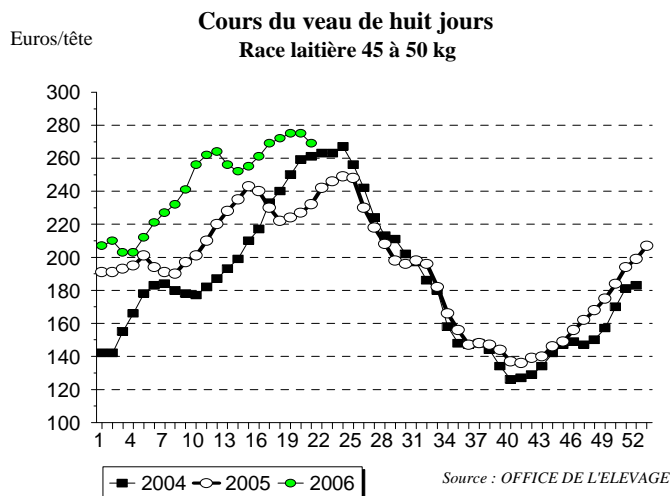

CONSOMMATION INTERIEURE / FRANCE / U.E.

LAIT ECREME EN POUDRE POUR L'ALIMENTATION DES ANIMAUX (Règlement n° 2799/99)

DONNEES FRANCAISES

(tonnes et %)

Quantités incorporées	Avril 2005	Avril 2006	Evolution 2006 / 2005	Cumul année 2005	Cumul année 2006	Evolution 2006 / 2005
Total	13 271	10 831	-18,4	53 237	47 150	-11,4
Pour le marché français	9 918	7 963	-19,7	40 570	34 655	-14,6
Pour l'export sur l' U.E.	3 353	2 868	-14,4	12 667	12 495	-1,4

Source : ONILAIT

Lait écrémé en poudre
Quantités incorporées

Taux d'incorporation

Source : OFFICE DE L'ELEVAGE

DONNEES EUROPEENNES

(milliers de tonnes)

	Rappel Janvier à décembre		Mars		Evolution 2006 / 2005 (%)
	2004	2005	2005	2006	
Lait écrémé en poudre pour lequel une aide a été demandée (1)	UE à 15 413,5	UE à 15 361,6	UE à 25 98,9	UE à 25 96,2	-2,7

(1) Données communiquées par les pays membres au cours de la période indiquée

Source : Commission de l'Union Européenne

CONSOMMATION INTERIEURE / FRANCE

SECTEUR DU VEAU DE BOUCHERIE

ABATTAGES DE VEAUX DE BOUCHERIE

(1000 têtes et kg)

	Avril 2006	(%) Evolution 2006 / 05	Cumul année 2006	(%) Evolution 2006 / 05
Abattages	145,4	-5,6	597,1	-1,0
Poids moyen	131,1	-1,8	130,5	-1,5

Source : SCEES (résultats CVJA)

COMMERCE EXTERIEUR DES VEAUX DE HUIT JOURS