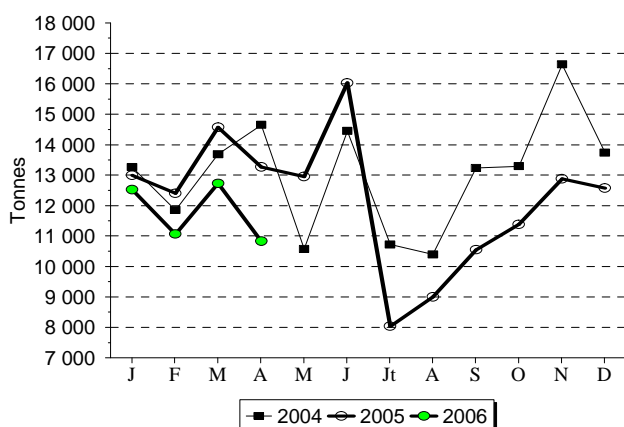

CONSOMMATION INTERIEURE / FRANCE / U.E.

LAIT ECREME EN POUDRE POUR L'ALIMENTATION DES ANIMAUX (Règlement n° 2799/99)

DONNEES FRANCAISES

(tonnes et %)

Quantités incorporées	Avril 2005	Avril 2006	Evolution 2006 / 2005	Cumul année 2005	Cumul année 2006	Evolution 2006 / 2005
Total	13 271	10 831	-18,4	53 237	47 150	-11,4
Pour le marché français	9 918	7 963	-19,7	40 570	34 655	-14,6
Pour l'export sur l' U.E.	3 353	2 868	-14,4	12 667	12 495	-1,4

Source : ONILAIT

Lait écrémé en poudre
Quantités incorporées

Taux d'incorporation

Source : OFFICE DE L'ELEVAGE

DONNEES EUROPEENNES

(milliers de tonnes)

	Rappel Janvier à décembre		Mars		Evolution 2006 / 2005 (%)
	2004	2005	2005	2006	
Lait écrémé en poudre pour lequel une aide a été demandée (1)	UE à 15 413,5	UE à 15 361,6	UE à 25 98,9	UE à 25 96,2	-2,7

(1000 têtes et kg)

	Avril 2006	(%) Evolution 2006 / 05	Cumul année 2006	(%) Evolution 2006 / 05
Abattages	145,4	-5,6	597,1	-1,0
Poids moyen	131,1	-1,8	130,5	-1,5

Source : SCEES (résultats CVJA)

COMMERCE EXTERIEUR DES VEAUX DE HUIT JOURS

(têtes et %)	Mars 2005	Mars 2006	Evolution (%)	Cumul 2005	Cumul 2006	Evolution (%)
Exportations						
Total	13 636	12 124	-11,1	36 582	35 778	-2,2
UE à 25	13 636	12 124	-11,1	36 582	35 778	-2,2
UE à 15	13 636	12 124	-11,1	36 582	35 778	-2,2
Espagne	8 854	6 846	-22,7	24 830	22 559	-9,1
Italie	4 724	5 277	11,7	11 653	13 198	13,3
Uebl	3	0		12	20	66,7
Tiers	0	0		0	0	
Importations						
Total	12 300	14 851	20,7	33 829	37 409	10,6
UE à 25	12 300	14 851	20,7	33 829	37 217	10,0
Allemagne	8 376	10 744	28,3	20 519	24 174	17,8
Espagne	1 219	2 381	95,3	3 186	6 880	115,9
Autriche	756	417	-44,8	2 370	2 055	-13,3
Pologne	618	205	-66,8	2 798	1 505	-46,2
Pays-Bas	1 099	233	-78,8	2 936	934	-68,2
Italie	111	815	634,2	1 284	815	-36,5
Tiers	0	0		0	192	
Iran	0	0		0	192	