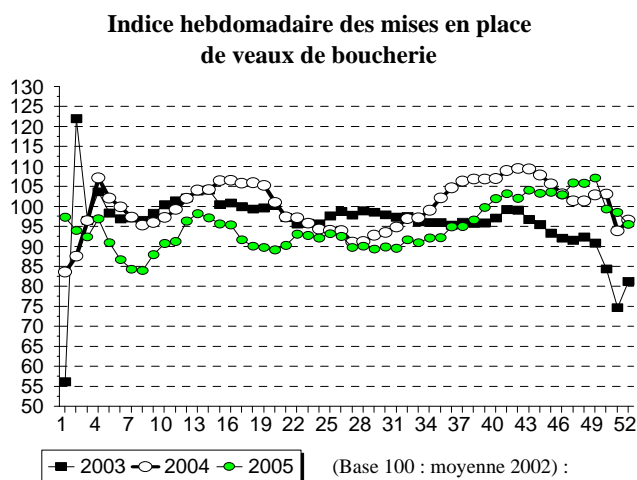

CONSOMMATION INTERIEURE / FRANCE / U.E.

LAIT ECREME EN POUDRE POUR L'ALIMENTATION DES ANIMAUX (Règlement n° 2799/99)

DONNEES FRANCAISES

(tonnes et %)

Quantités incorporées	Avril 2005	Avril 2006	Evolution 2006 / 2005	Cumul année 2005	Cumul année 2006	Evolution 2006 / 2005
Total	13 271	10 831	-18,4	53 237	47 150	-11,4
Pour le marché français	9 918	7 963	-19,7	40 570	34 655	-14,6
Pour l'export sur l' U.E.	3 353	2 868	-14,4	12 667	12 495	-1,4

Source : ONILAIT

Lait écrémé en poudre
Quantités incorporées

Taux d'incorporation

Source : OFFICE DE L'ELEVAGE

DONNEES EUROPEENNES

(milliers de tonnes)

	Rappel Janvier à décembre		Mars		Evolution 2006 / 2005 (%)
	2004	2005	2005	2006	
Lait écrémé en poudre pour lequel une aide a été demandée (1)	UE à 15 413,5	UE à 15 361,6	UE à 25 98,9	UE à 25 96,2	-2,7

(1) Données communiquées par les pays membres au cours de la période indiquée

Source : Commission de l'Union Européenne

CONSOMMATION INTERIEURE / FRANCE

SECTEUR DU VEAU DE BOUCHERIE

ABATTAGES DE VEAUX DE BOUCHERIE

(1000 têtes et kg)

	Avril 2006	(%) Evolution 2006 / 05	Cumul année 2006	(%) Evolution 2006 / 05
Abattages	145,4	-5,6	597,1	-1,0
Poids moyen	131,1	-1,8	130,5	-1,5

Source : SCEES (résultats CVJA)

COMMERCE EXTERIEUR DES VEAUX DE HUIT JOURS