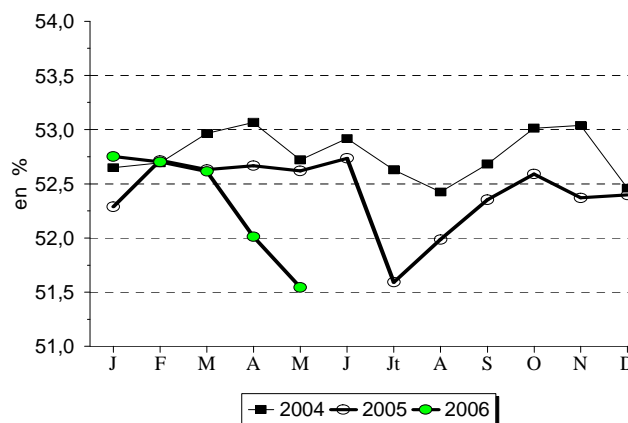

CONSOMMATION INTERIEURE / FRANCE / U.E.

LAIT ECREME EN POUDRE POUR L'ALIMENTATION DES ANIMAUX (Règlement n° 2799/99)

DONNEES FRANCAISES

(tonnes et %)

Quantités incorporées	Mai 2005	Mai 2006	Evolution 2006 / 2005	Cumul année 2005	Cumul année 2006	Evolution 2006 / 2005
Total	12 951	9 417	-27,3	66 188	56 566	-14,5
Pour le marché français	9 823	7 526	-23,4	50 393	42 180	-16,3
Pour l'export sur l' U.E.	3 128	1 891	-39,5	15 795	14 386	-8,9

Source : ONILAIT

Lait écrémé en poudre
Quantités incorporées

Taux d'incorporation

Source : OFFICE DE L'ELEVAGE

DONNEES EUROPEENNES

(milliers de tonnes)

	Rappel Janvier à décembre		Mai		(%) Evolution 2006 / 2005
	2004	2005	2005	2006	
Lait écrémé en poudre pour lequel une aide a été demandée (1)	UE à 15 413,5	UE à 15 361,6	UE à 25 163,5	UE à 25 158,5	-3,0

(1000 têtes et kg)

	Mai 2006	(%) Evolution 2006 / 05	Cumul année 2006	(%) Evolution 2006 / 05
Abattages	147,5	-3,8	744,7	-1,5
Poids moyen	132,9	-0,1	131,0	-1,2

Source : SCEES (résultats CVJA)

COMMERCE EXTERIEUR DES VEAUX DE HUIT JOURS