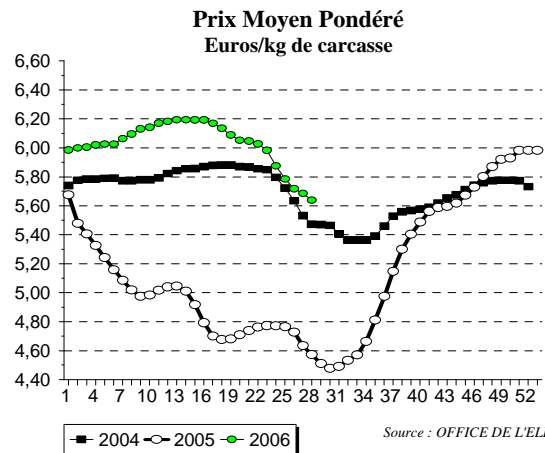

Source : ONILAIT

Lait écrémé en poudre
Quantités incorporées

Taux d'incorporation

Source : OFFICE DE L'ELEVAGE

DONNEES EUROPEENNES

(milliers de tonnes)

	Rappel Janvier à décembre		Mai		(%) Evolution 2006 / 2005
	2004	2005	2005	2006	
Lait écrémé en poudre pour lequel une aide a été demandée (1)	UE à 15 413,5	UE à 15 361,6	UE à 25 163,5	UE à 25 158,5	-3,0

(1) Données communiquées par les pays membres au cours de la période indiquée

Source : Commission de l'Union Européenne

CONSOMMATION INTERIEURE / FRANCE

SECTEUR DU VEAU DE BOUCHERIE

ABATTAGES DE VEAUX DE BOUCHERIE

(1000 têtes et kg)

	Mai 2006	(%) Evolution 2006 / 05	Cumul année 2006	(%) Evolution 2006 / 05
Abattages	147,5	-3,8	744,7	-1,5
Poids moyen	132,9	-0,1	131,0	-1,2

Source : SCEES (résultats CVJA)

COMMERCE EXTERIEUR DES VEAUX DE HUIT JOURS