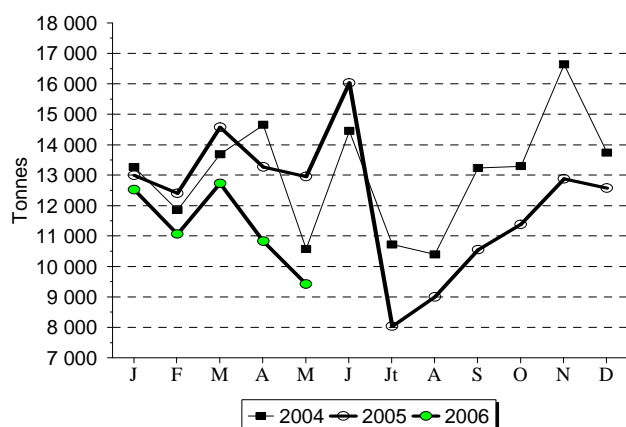

CONSOMMATION INTERIEURE / FRANCE / U.E.

LAIT ECREME EN POUDRE POUR L'ALIMENTATION DES ANIMAUX (Règlement n° 2799/99)

DONNEES FRANCAISES

(tonnes et %)

Quantités incorporées	Mai 2005	Mai 2006	Evolution 2006 / 2005	Cumul année 2005	Cumul année 2006	Evolution 2006 / 2005
Total	12 951	9 417	-27,3	66 188	56 566	-14,5
Pour le marché français	9 823	7 526	-23,4	50 393	42 180	-16,3
Pour l'export sur l' U.E.	3 128	1 891	-39,5	15 795	14 386	-8,9

Source : ONILAIT

Lait écrémé en poudre
Quantités incorporées

Taux d'incorporation

Source : OFFICE DE L'ELEVAGE

DONNEES EUROPEENNES

(milliers de tonnes)

	Rappel Janvier à décembre		Mai		(%) Evolution 2006 / 2005
	2004	2005	2005	2006	
Lait écrémé en poudre pour lequel une aide a été demandée (1)	UE à 15 413,5	UE à 15 361,6	UE à 25 163,5	UE à 25 158,5	-3,0

(1000 têtes et kg)

	Mai 2006	(%) Evolution 2006 / 05	Cumul année 2006	(%) Evolution 2006 / 05
Abattages	147,5	-3,8	744,7	-1,5
Poids moyen	132,9	-0,1	131,0	-1,2

Source : SCEES (résultats CVJA)

COMMERCE EXTERIEUR DES VEAUX DE HUIT JOURS

(têtes et %)	Avril 2005	Avril 2006	Evolution (%)	Cumul 2005	Cumul 2006	Evolution (%)
Exportations						
Total	11 974	11 633	-2,8	48 556	47 896	-1,4
UE à 25	11 974	11 633	-2,8	48 556	47 896	-1,4
UE à 15	11 974	11 633	-2,8	48 556	47 896	-1,4
Espagne	7 161	5 267	-26,4	31 991	28 311	-11,5
Italie	4 635	6 365	37,3	16 288	19 563	20,1
Uebl	178	0		190	20	-89,5
Tiers	0	0		0	0	
Importations						
Total	16 629	15 792	-5,0	50 496	54 338	7,6
UE à 25	16 629	15 792	-5,0	50 496	54 146	7,2
Allemagne	6 600	7 380	11,8	27 157	31 685	16,7
Espagne	1 460	2 778	90,3	4 646	10 381	123,4
Pologne	2 510	1 930	-23,1	5 308	3 435	-35,3
Autriche	464	415	-10,6	2 834	2 470	-12,8
Italie	1 433	849	-40,8	2 717	1 947	-28,3
Pays-Bas	4 044	993	-75,4	6 980	1 927	-72,4
Tiers	0	0		0	192	
Iran	0	0		0	192	