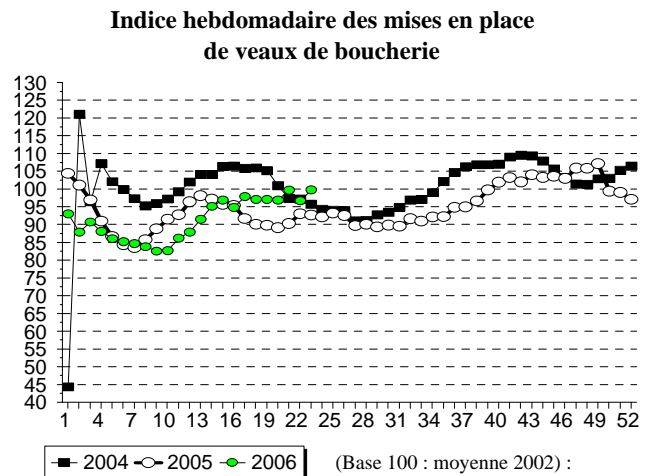

CONSOMMATION INTERIEURE / FRANCE / U.E.

LAIT ECREME EN POUDRE POUR L'ALIMENTATION DES ANIMAUX (Règlement n° 2799/99)

DONNEES FRANCAISES

(tonnes et %)

Quantités incorporées	Mai 2005	Mai 2006	Evolution 2006 / 2005	Cumul année 2005	Cumul année 2006	Evolution 2006 / 2005
Total	12 951	9 417	-27,3	66 188	56 566	-14,5
Pour le marché français	9 823	7 526	-23,4	50 393	42 180	-16,3
Pour l'export sur l' U.E.	3 128	1 891	-39,5	15 795	14 386	-8,9

Source : ONILAIT

Lait écrémé en poudre
Quantités incorporées

Taux d'incorporation

Source : OFFICE DE L'ELEVAGE

DONNEES EUROPEENNES

(milliers de tonnes)

	Rappel Janvier à décembre		Mai		(%) Evolution 2006 / 2005
	2004	2005	2005	2006	
Lait écrémé en poudre pour lequel une aide a été demandée (1)	UE à 15 413,5	UE à 15 361,6	UE à 25 163,5	UE à 25 158,5	-3,0

(1) Données communiquées par les pays membres au cours de la période indiquée

Source : Commission de l'Union Européenne

CONSOMMATION INTERIEURE / FRANCE

SECTEUR DU VEAU DE BOUCHERIE

ABATTAGES DE VEAUX DE BOUCHERIE

(1000 têtes et kg)

	Mai 2006	(%) Evolution 2006 / 05	Cumul année 2006	(%) Evolution 2006 / 05
Abattages	147,5	-3,8	744,7	-1,5
Poids moyen	132,9	-0,1	131,0	-1,2

Source : SCEES (résultats CVJA)

COMMERCE EXTERIEUR DES VEAUX DE HUIT JOURS