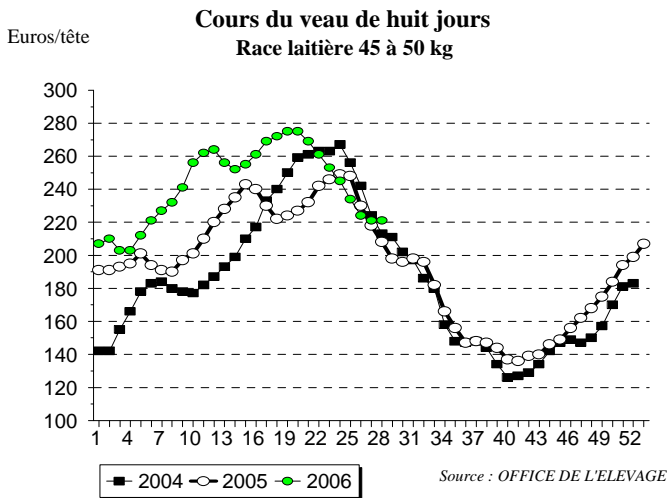

CONSOMMATION INTERIEURE / FRANCE / U.E.

LAIT ECREME EN POUDRE POUR L'ALIMENTATION DES ANIMAUX (Règlement n° 2799/99)

DONNEES FRANCAISES

(tonnes et %)

Quantités incorporées	Mai 2005	Mai 2006	Evolution 2006 / 2005	Cumul année 2005	Cumul année 2006	Evolution 2006 / 2005
Total	12 951	9 417	-27,3	66 188	56 566	-14,5
Pour le marché français	9 823	7 526	-23,4	50 393	42 180	-16,3
Pour l'export sur l' U.E.	3 128	1 891	-39,5	15 795	14 386	-8,9

Source : ONILAIT

Lait écrémé en poudre
Quantités incorporées

Taux d'incorporation

Source : OFFICE DE L'ELEVAGE

DONNEES EUROPEENNES

(milliers de tonnes)

	Rappel Janvier à décembre		Mai		(%) Evolution 2006 / 2005
	2004	2005	2005	2006	
Lait écrémé en poudre pour lequel une aide a été demandée (1)	UE à 15 413,5	UE à 15 361,6	UE à 25 163,5	UE à 25 158,5	-3,0

(1) Données communiquées par les pays membres au cours de la période indiquée

Source : Commission de l'Union Européenne

CONSOMMATION INTERIEURE / FRANCE

SECTEUR DU VEAU DE BOUCHERIE

ABATTAGES DE VEAUX DE BOUCHERIE

(1000 têtes et kg)

	Mai 2006	(%) Evolution 2006 / 05	Cumul année 2006	(%) Evolution 2006 / 05
Abattages	147,5	-3,8	744,7	-1,5
Poids moyen	132,9	-0,1	131,0	-1,2

Source : SCEES (résultats CVJA)

COMMERCE EXTERIEUR DES VEAUX DE HUIT JOURS