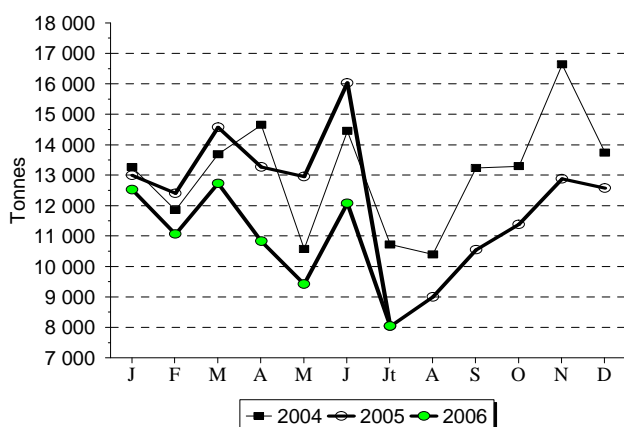

CONSOMMATION INTERIEURE / FRANCE / U.E.

LAIT ECREME EN POUDRE POUR L'ALIMENTATION DES ANIMAUX (Règlement n° 2799/99)

DONNEES FRANCAISES

(tonnes et %)

Quantités incorporées	Juillet 2005	Juillet 2006	Evolution 2006 / 2005	Cumul année 2005	Cumul année 2006	Evolution 2006 / 2005
Total	8 039	8 047	0,1	90 259	76 691	-15,0
Pour le marché français	6 778	6 064	-10,5	68 924	56 836	-17,5
Pour l'export sur l' U.E.	1 261	1 983	57,1	21 335	19 855	-6,9

Source : ONILAIT

Lait écrémé en poudre
Quantités incorporées

Taux d'incorporation

Source : OFFICE DE L'ELEVAGE

DONNEES EUROPEENNES

(milliers de tonnes)

	Rappel Janvier à décembre		Juin		(%) Evolution 2006 / 2005
	2004	2005	2005	2006	
Lait écrémé en poudre pour lequel une aide a été demandée (1)	UE à 15 413,5	UE à 15 361,6	UE à 25 195,2	UE à 25 191,2	-2,0

(1000 têtes et kg)

	Juillet 2006	(%) Evolution 2006 / 05	Cumul année 2006	(%) Evolution 2006 / 05
Abattages	118,2	-10,6	996,6	-2,9
Poids moyen	134,2	0,8	131,6	-0,8

Source : SCEES (résultats CVJA)

COMMERCE EXTERIEUR DES VEAUX DE HUIT JOURS

(têtes et %)	Juin 2005	Juin 2006	Evolution (%)	Cumul 2005	Cumul 2006	Evolution (%)
Exportations						
Total	7 751	6 918	-10,7	65 812	65 001	-1,2
UE à 25	7 751	6 904	-10,9	65 812	64 987	-1,3
Espagne	4 212	2 736	-35,0	41 370	35 615	-13,9
Italie	3 539	4 165	17,7	24 149	29 281	21,3
Uebl	0	0		206	86	-58,3
Pays-Bas	0	3		32	3	-90,6
Tiers	0	14		0	14	
Importations						
Total	14 770	20 118	36,2	84 202	92 833	10,3
UE à 25	14 770	20 118	36,2	83 270	92 641	11,3
Allemagne	8 542	10 660	24,8	46 234	50 920	10,1
Espagne	3 810	4 891	28,4	10 824	19 108	76,5
Pologne	1 181	2 749	132,8	8 715	10 435	19,7
Pays-Bas	514	1 044	103,1	8 867	4 048	-54,3
Autriche	342	276	-19,3	3 603	3 120	-13,4
Irlande	0	0		121	1 962	
Tiers	0	0		932	192	-79,4
Iran	0	0		932	192	-79,4