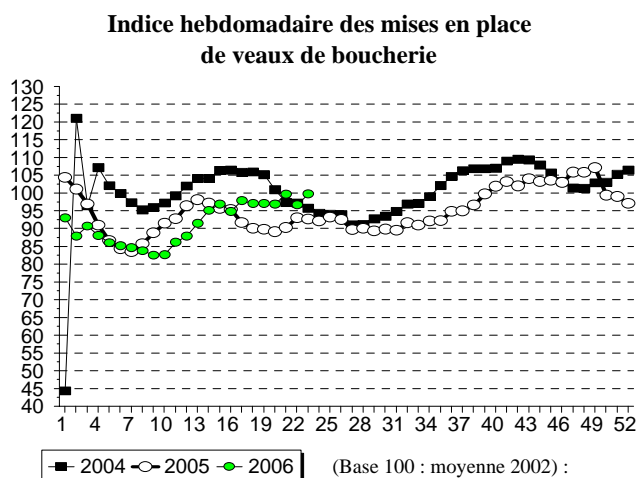

CONSOMMATION INTERIEURE / FRANCE / U.E.

LAIT ECREME EN POUDRE POUR L'ALIMENTATION DES ANIMAUX (Règlement n° 2799/99)

DONNEES FRANCAISES

(tonnes et %)

Quantités incorporées	Juillet 2005	Juillet 2006	Evolution 2006 / 2005	Cumul année 2005	Cumul année 2006	Evolution 2006 / 2005
Total	8 039	8 047	0,1	90 259	76 691	-15,0
Pour le marché français	6 778	6 064	-10,5	68 924	56 836	-17,5
Pour l'export sur l' U.E.	1 261	1 983	57,1	21 335	19 855	-6,9

Source : ONILAIT

Lait écrémé en poudre
Quantités incorporées

Taux d'incorporation

Source : OFFICE DE L'ELEVAGE

DONNEES EUROPEENNES

(milliers de tonnes)

	Rappel Janvier à décembre		Juin		(%) Evolution 2006 / 2005
	2004	2005	2005	2006	
Lait écrémé en poudre pour lequel une aide a été demandée (1)	UE à 15 413,5	UE à 15 361,6	UE à 25 195,2	UE à 25 191,2	-2,0

(1) Données communiquées par les pays membres au cours de la période indiquée

Source : Commission de l'Union Européenne

CONSOMMATION INTERIEURE / FRANCE

SECTEUR DU VEAU DE BOUCHERIE

ABATTAGES DE VEAUX DE BOUCHERIE

(1000 têtes et kg)

	Juillet 2006	(%) Evolution 2006 / 05	Cumul année 2006	(%) Evolution 2006 / 05
Abattages	118,2	-10,6	996,6	-2,9
Poids moyen	134,2	0,8	131,6	-0,8

Source : SCEES (résultats CVJA)

COMMERCE EXTERIEUR DES VEAUX DE HUIT JOURS