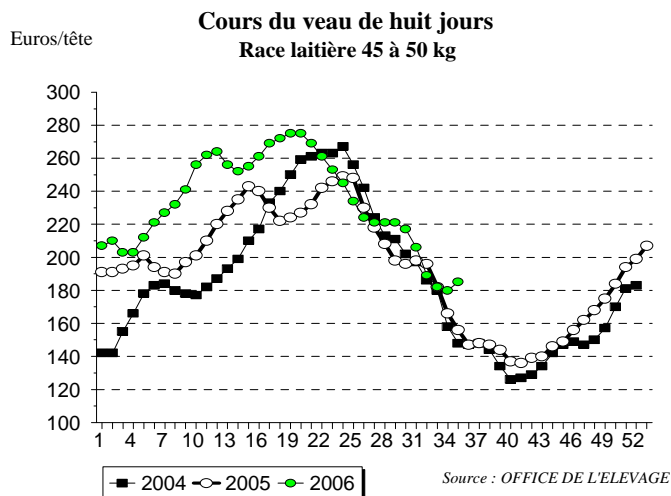

CONSOMMATION INTERIEURE / FRANCE / U.E.

LAIT ECREME EN POUDRE POUR L'ALIMENTATION DES ANIMAUX (Règlement n° 2799/99)

DONNEES FRANCAISES

(tonnes et %)

Quantités incorporées	Juillet 2005	Juillet 2006	Evolution 2006 / 2005	Cumul année 2005	Cumul année 2006	Evolution 2006 / 2005
Total	8 039	8 047	0,1	90 259	76 691	-15,0
Pour le marché français	6 778	6 064	-10,5	68 924	56 836	-17,5
Pour l'export sur l' U.E.	1 261	1 983	57,1	21 335	19 855	-6,9

Source : ONILAIT

Lait écrémé en poudre
Quantités incorporées

Taux d'incorporation

Source : OFFICE DE L'ELEVAGE

DONNEES EUROPEENNES

(milliers de tonnes)

	Rappel Janvier à décembre		Juin		(%) Evolution 2006 / 2005
	2004	2005	2005	2006	
Lait écrémé en poudre pour lequel une aide a été demandée (1)	UE à 15 413,5	UE à 15 361,6	UE à 25 195,2	UE à 25 191,2	-2,0

(1) Données communiquées par les pays membres au cours de la période indiquée

Source : Commission de l'Union Européenne

CONSOMMATION INTERIEURE / FRANCE

SECTEUR DU VEAU DE BOUCHERIE

ABATTAGES DE VEAUX DE BOUCHERIE

(1000 têtes et kg)

	Juillet 2006	(%) Evolution 2006 / 05	Cumul année 2006	(%) Evolution 2006 / 05
Abattages	118,2	-10,6	996,6	-2,9
Poids moyen	134,2	0,8	131,6	-0,8

Source : SCEES (résultats CVJA)

COMMERCE EXTERIEUR DES VEAUX DE HUIT JOURS