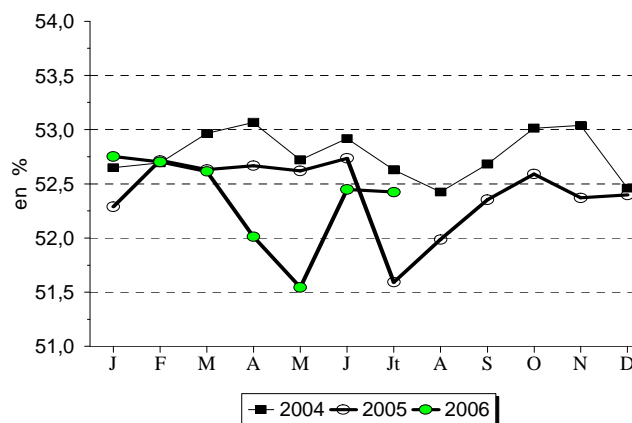

CONSOMMATION INTERIEURE / FRANCE / U.E.

LAIT ECREME EN POUDRE POUR L'ALIMENTATION DES ANIMAUX (Règlement n° 2799/99)

DONNEES FRANCAISES

(tonnes et %)

Quantités incorporées	Juillet 2005	Juillet 2006	Evolution 2006 / 2005	Cumul année 2005	Cumul année 2006	Evolution 2006 / 2005
Total	8 039	8 047	0,1	90 259	76 691	-15,0
Pour le marché français	6 778	6 064	-10,5	68 924	56 836	-17,5
Pour l'export sur l' U.E.	1 261	1 983	57,1	21 335	19 855	-6,9

Source : ONILAIT

Lait écrémé en poudre
Quantités incorporées

Taux d'incorporation

Source : OFFICE DE L'ELEVAGE

DONNEES EUROPEENNES

(milliers de tonnes)

	Rappel Janvier à décembre		Juin		(%) Evolution 2006 / 2005
	2004	2005	2005	2006	
Lait écrémé en poudre pour lequel une aide a été demandée (1)	UE à 15 413,5	UE à 15 361,6	UE à 25 195,2	UE à 25 191,2	-2,0

(1000 têtes et kg)

	Juillet 2006	(%) Evolution 2006 / 05	Cumul année 2006	(%) Evolution 2006 / 05
Abattages	118,2	-10,6	996,6	-2,9
Poids moyen	134,2	0,8	131,6	-0,8

Source : SCEES (résultats CVJA)

COMMERCE EXTERIEUR DES VEAUX DE HUIT JOURS

(têtes et %)	Juin 2005	Juin 2006	Evolution (%)	Cumul 2005	Cumul 2006	Evolution (%)
Exportations						
Total	7 751	6 918	-10,7	65 812	65 001	-1,2
UE à 25	7 751	6 904	-10,9	65 812	64 987	-1,3
Espagne	4 212	2 736	-35,0	41 370	35 615	-13,9
Italie	3 539	4 165	17,7	24 149	29 281	21,3
Uebl	0	0		206	86	-58,3
Pays-Bas	0	3		32	3	-90,6
Tiers	0	14		0	14	
Importations						
Total	14 770	20 118	36,2	84 202	92 833	10,3
UE à 25	14 770	20 118	36,2	83 270	92 641	11,3
Allemagne	8 542	10 660	24,8	46 234	50 920	10,1
Espagne	3 810	4 891	28,4	10 824	19 108	76,5
Pologne	1 181	2 749	132,8	8 715	10 435	19,7
Pays-Bas	514	1 044	103,1	8 867	4 048	-54,3
Autriche	342	276	-19,3	3 603	3 120	-13,4
Irlande	0	0		121	1 962	
Tiers	0	0		932	192	-79,4
Iran	0	0		932	192	-79,4