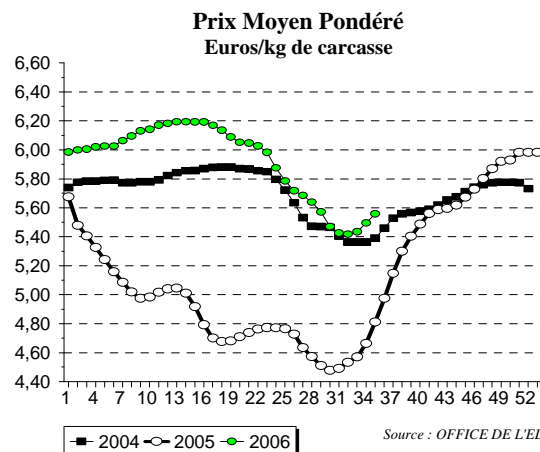

Source : ONILAIT

Lait écrémé en poudre
Quantités incorporées

Taux d'incorporation

Source : OFFICE DE L'ELEVAGE

DONNEES EUROPEENNES

(milliers de tonnes)

	Rappel Janvier à décembre		Juin		(%) Evolution 2006 / 2005
	2004	2005	2005	2006	
Lait écrémé en poudre pour lequel une aide a été demandée (1)	UE à 15 413,5	UE à 15 361,6	UE à 25 195,2	UE à 25 191,2	-2,0

(1) Données communiquées par les pays membres au cours de la période indiquée

Source : Commission de l'Union Européenne

CONSOMMATION INTERIEURE / FRANCE

SECTEUR DU VEAU DE BOUCHERIE

ABATTAGES DE VEAUX DE BOUCHERIE

(1000 têtes et kg)

	Juillet 2006	(%) Evolution 2006 / 05	Cumul année 2006	(%) Evolution 2006 / 05
Abattages	118,2	-10,6	996,6	-2,9
Poids moyen	134,2	0,8	131,6	-0,8

Source : SCEES (résultats CVJA)

COMMERCE EXTERIEUR DES VEAUX DE HUIT JOURS