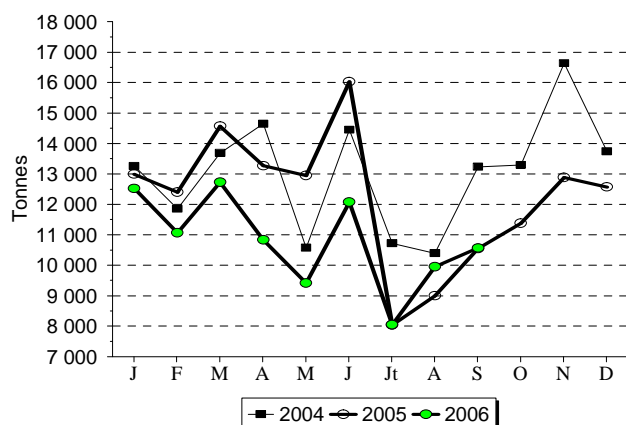

CONSOMMATION INTERIEURE / FRANCE / U.E.

LAIT ECREME EN POUDRE POUR L'ALIMENTATION DES ANIMAUX (Règlement n° 2799/99)

DONNEES FRANCAISES

(tonnes et %)

Quantités incorporées	Septembre 2005	Septembre 2006	Evolution 2006 / 2005	Cumul année 2005	Cumul année 2006	Evolution 2006 / 2005
Total	10 553	10 568	0,1	109 806	97 207	-11,5
Pour le marché français	8 326	7 844	-5,8	84 613	71 950	-15,0
Pour l'export sur l' U.E.	2 227	2 724	22,4	25 193	25 257	0,3

Source : ONILAIT

Lait écrémé en poudre
Quantités incorporées

Taux d'incorporation de poudre de lait
écrémé dans les aliments d'allaitement

Source : OFFICE DE L'ELEVAGE

DONNEES EUROPEENNES

(milliers de tonnes)

	Rappel Janvier à décembre		Septembre		(%) Evolution 2006 / 2005
	2004	2005	2005	2006	
Lait écrémé en poudre pour lequel une aide a été demandée (1)	UE à 15 413,5	UE à 15 361,6	UE à 25 284,5	UE à 25 263,1	-7,5

(têtes et %)	Août 2005	Août 2006	Evolution (%)	Cumul 2005	Cumul 2006	Evolution (%)
Exportations						
Total	11 108	10 085	-9,2	83 283	87 353	4,9
UE à 25	11 108	10 085	-9,2	83 283	87 338	4,9
Espagne	7 016	5 737	-18,2	51 806	45 095	-13,0
Italie	4 092	4 348	6,3	31 183	37 647	20,7
Uebl	0	0		207	4 590	
Pays-Bas	0	0		32	3	-90,6
Tiers	0	0		0	15	
Importations						
Total	9 358	8 116	-13,3	102 807	117 532	14,3
UE à 25	9 358	8 116	-13,3	101 875	117 340	15,2
Allemagne	7 282	5 396	-25,9	60 295	65 555	8,7
Espagne	1 031	1 726	67,4	13 447	23 728	76,5
Pologne	226	130	-42,5	9 163	12 901	40,8
Pays-Bas	98	437	345,9	8 990	5 607	-37,6
Autriche	366	264	-27,9	4 247	3 668	-13,6
Italie	208	0		4 239	2 097	-50,5
Tiers	0	0		932	192	-79,4
Iran	0	0		932	192	-79,4