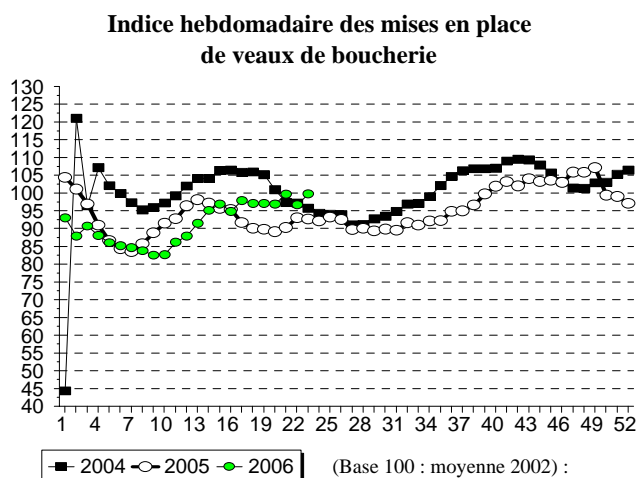

CONSOMMATION INTERIEURE / FRANCE

SECTEUR DU VEAU DE BOUCHERIE

ABATTAGES DE VEAUX DE BOUCHERIE

(1000 têtes et kg)

	Septembre 2006	(%) Evolution 2006 / 05	Cumul année 2006	(%) Evolution 2006 / 05
Abattages	148,4	-3,4	1 280,0	-2,7
Poids moyen	137,3	2,0	132,8	-0,2

Source : SCEES (résultats CVJA)