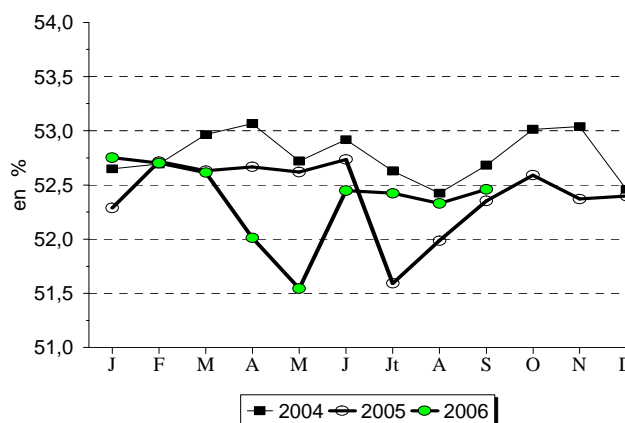

CONSOMMATION INTERIEURE / FRANCE / U.E.

LAIT ECREME EN POUDRE POUR L'ALIMENTATION DES ANIMAUX (Règlement n° 2799/99)

DONNEES FRANCAISES

(tonnes et %)

Quantités incorporées	Septembre 2005	Septembre 2006	Evolution 2006 / 2005	Cumul année 2005	Cumul année 2006	Evolution 2006 / 2005
Total	10 553	10 568	0,1	109 806	97 207	-11,5
Pour le marché français	8 326	7 844	-5,8	84 613	71 950	-15,0
Pour l'export sur l' U.E.	2 227	2 724	22,4	25 193	25 257	0,3

Source : ONILAIT

Lait écrémé en poudre
Quantités incorporées

Taux d'incorporation de poudre de lait
écrémé dans les aliments d'allaitement

Source : OFFICE DE L'ELEVAGE

DONNEES EUROPEENNES

(milliers de tonnes)

	Rappel Janvier à décembre		Septembre		(%) Evolution 2006 / 2005
	2004	2005	2005	2006	
Lait écrémé en poudre pour lequel une aide a été demandée (1)	UE à 15 413,5	UE à 15 361,6	UE à 25 284,5	UE à 25 263,1	-7,5

(1000 têtes et kg)

	Septembre 2006	(%) Evolution 2006 / 05	Cumul année 2006	(%) Evolution 2006 / 05
Abattages	148,4	-3,4	1 280,0	-2,7
Poids moyen	137,3	2,0	132,8	-0,2

Source : SCEES (résultats CVJA)

COMMERCE EXTERIEUR DES VEAUX DE HUIT JOURS