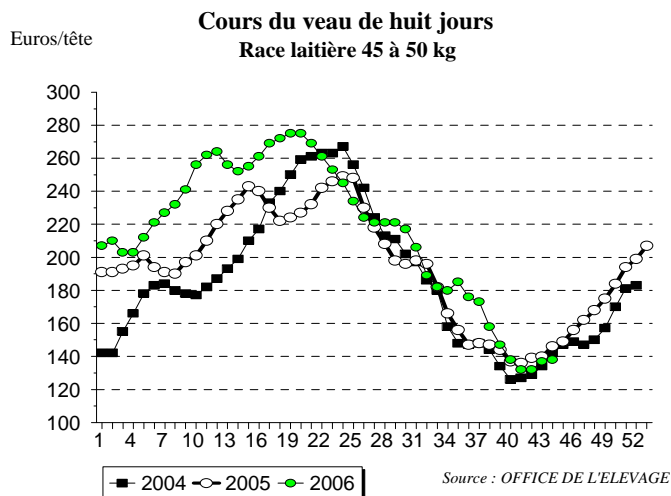

CONSOMMATION INTERIEURE / FRANCE

SECTEUR DU VEAU DE BOUCHERIE

ABATTAGES DE VEAUX DE BOUCHERIE

(1000 têtes et kg)

	Septembre 2006	(%) Evolution 2006 / 05	Cumul année 2006	(%) Evolution 2006 / 05
Abattages	148,4	-3,4	1 280,0	-2,7
Poids moyen	137,3	2,0	132,8	-0,2

Source : SCEES (résultats CVJA)