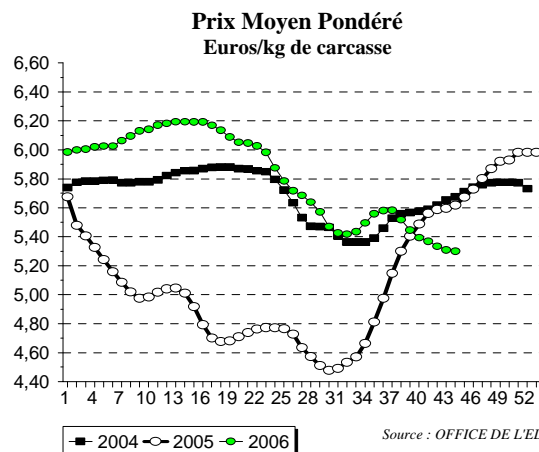

	Rappel Janvier à décembre		Septembre		(%) Evolution 2006 / 2005
	2004	2005	2005	2006	
Lait écrémé en poudre pour lequel une aide a été demandée (1)	UE à 15 413,5	UE à 15 361,6	UE à 25 284,5	UE à 25 263,1	-7,5

(1) Données communiquées par les pays membres au cours de la période indiquée

Source : Commission de l'Union Européenne

CONSOMMATION INTERIEURE / FRANCE

SECTEUR DU VEAU DE BOUCHERIE

ABATTAGES DE VEAUX DE BOUCHERIE

(1000 têtes et kg)

	Septembre 2006	(%) Evolution 2006 / 05	Cumul année 2006	(%) Evolution 2006 / 05
Abattages	148,4	-3,4	1 280,0	-2,7
Poids moyen	137,3	2,0	132,8	-0,2

Source : SCEES (résultats CVJA)

COMMERCE EXTERIEUR DES VEAUX DE HUIT JOURS